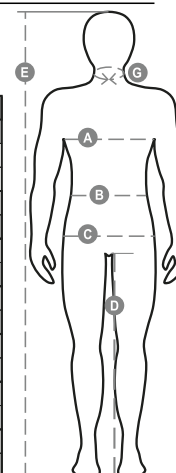

# SHUTTLE 2.0

001036-0049

Unisex vest, contrasting 8 mm plastic zip with metal pull, contoured back, two roomy outer pockets with zip, roomy breast pocket for smartphone, badge holder ring, reflex piping on the chest and back. Padded, high-density lining, inner fleece 'collar', one inner pocket.

**Composition:** 100% POLYESTER

**Appearance:** 190T PONGEE PVC

**Weight:** 180 GR/MQ

**Sizes:**

**Packaging:** 1/10

**MADE IN:** MADE IN CHINA

**HS CODE:** 62113390

## Size Guide

International Sizes	XXS		XS		S		M		L		XL		XXL		3XL		4XL		5XL	
IT - DE	36	38	40	42	44	46	48	50	52	54	56	58	60	62	64	66	68	70	72	74
FR - ES	32	34	36	38	40	42	44	46	48	50	52	54	56	58	60	62	64	66	68	70
UK	29	30	31	33	34	36	38	39	41	42	44	46	47	48	50	52	53	55	56	58
<b>(G) - cm</b>	37	37	38	38	39	39	40	40	41	41	42,5	42,5	44	44	45	45	46	46	47	47
<b>(G) - in</b>	14½	14½	15	15	15½	15½	15¾	15¾	16	16	16¾	16¾	17¼	17¼	17¾	17¾	18	18	18½	18½
<b>(A) - cm</b>	72	76	80	84	88	92	96	100	104	108	112	116	120	124	128	132	136	140	144	148
<b>(A) - in</b>	28	30	31	33	34	36	38	39	41	42	44	46	47	48	50	52	53	55	56	58
<b>(B) - cm</b>	64	68	72	74	76	80	84	88	92	96	100	104	108	112	116	120	124	128	132	136
<b>(B) - in</b>	25	27	28	29	30	32	33	34	36	38	40	41	43	45	46	48	49	51	52	54
<b>(C) - cm</b>	80	84	88	90	92	96	100	104	108	112	116	120	124	128	132	136	140	144	148	152
<b>(C) - in</b>	31	33	34	35	36	38	39	41	42	44	46	47	49	50	52	53	55	56	58	59
<b>(D) - cm</b>	82	82	84	84	85	85	86	86	87	87	88	88	88	88	88	88	89	89	89	89
<b>(D) - in</b>	32	32	33	33	33	33	33	33	34	34	34	34	34	34	34	34	35	35	35	35
<b>(E) - cm</b>					170/181				175/187				175/189							
<b>(E) - in</b>					67/71				69/73				69/75							