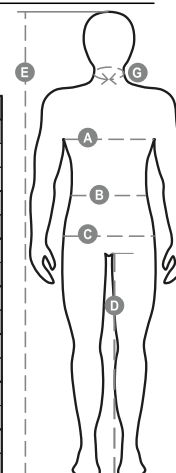

# NEPAL

001088-0325

Fleece, with full nylon zip and single pull, fitted sleeves, elasticated cuffs and waist, two pockets with concealed zip, reinforced seams, straight back.

**Composition:** 100% POLYESTER

**Appearance:** 144F POLAR FLEECE

**Weight:** 280 GR/MQ

**Sizes:**

**Packaging:** 1/10

**MADE IN:** MADE IN CHINA

**HS CODE:** 61103091

## Size Guide

International Sizes	XXS		XS		S		M		L		XL		XXL		3XL		4XL		5XL	
IT - DE	36	38	40	42	44	46	48	50	52	54	56	58	60	62	64	66	68	70	72	74
FR - ES	32	34	36	38	40	42	44	46	48	50	52	54	56	58	60	62	64	66	68	70
UK	29	30	31	33	34	36	38	39	41	42	44	46	47	48	50	52	53	55	56	58
<b>(G) - cm</b>	37	37	38	38	39	39	40	40	41	41	42,5	42,5	44	44	45	45	46	46	47	47
<b>(G) - in</b>	14½	14½	15	15	15½	15½	15¾	15¾	16	16	16¾	16¾	17¼	17¼	17¾	17¾	18	18	18½	18½
<b>(A) - cm</b>	72	76	80	84	88	92	96	100	104	108	112	116	120	124	128	132	136	140	144	148
<b>(A) - in</b>	28	30	31	33	34	36	38	39	41	42	44	46	47	48	50	52	53	55	56	58
<b>(B) - cm</b>	64	68	72	74	76	80	84	88	92	96	100	104	108	112	116	120	124	128	132	136
<b>(B) - in</b>	25	27	28	29	30	32	33	34	36	38	40	41	43	45	46	48	49	51	52	54
<b>(C) - cm</b>	80	84	88	90	92	96	100	104	108	112	116	120	124	128	132	136	140	144	148	152
<b>(C) - in</b>	31	33	34	35	36	38	39	41	42	44	46	47	49	50	52	53	55	56	58	59
<b>(D) - cm</b>	82	82	84	84	85	85	86	86	87	87	88	88	88	88	88	88	89	89	89	89
<b>(D) - in</b>	32	32	33	33	33	33	33	33	34	34	34	34	34	34	34	34	35	35	35	35
<b>(E) - cm</b>					170/181				175/187				175/189							
<b>(E) - in</b>					67/71				69/73				69/75							