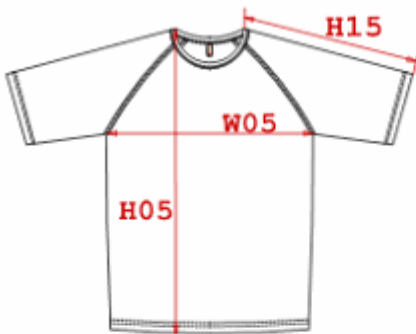

KARIBAN SPORT

REFERENCE : KS032

NAME :

SIZES : 6/8_8/10_10/12_12/14

COMPOSITION :

Main fabric : Polyester birdeyes 140 100%polyester

WEIGHT :

Main fabric : 140 gsm

COLORS	PANTONE SERIGRAPHIE
White	White
Red	186C
Navy	2965C
Lime	374C
Orange	1505C
Sky blue	277C

FABRIC CONSTRUCTION AND FINISHING :

Birdeyes

DESCRIPTION	
Français :	T-shirt enfant manches courtes
English :	Kids short sleeve T-shirt
Nederlands :	T-shirt kids met korte mouwen
Deutsch :	Polyester T-shirt für Kinder
Español :	Camiseta de manga corta para niños
Italiano :	T-shirt maniche corte bambino
Português :	T-shirt de desporto de criança

MEASUREMENT						
Description	6/8	8/10	10/12	12/14		
H05 Hauteur totale / Total height	52,55	57,65	62,80	67,95		
W05 1/2 largeur poitrine / 1/2 chest width	37	40	43	46		
H15 Longueur manche / Sleeve length	25,20	27	28,80	30,60		

PACKING	
Box	50 pcs / box 6/8 => L:42cm W:34cm H:20cm GW:5.50kg NW:4.50kg 8/10 => L:42cm W:34cm H:20cm GW:5.80kg NW:4.80kg 10/12 => L:46cm W:34cm H:20cm GW:6.20kg NW:5.00kg 12/14 => L:46cm W:34cm H:20cm GW:6.60kg NW:5.40kg