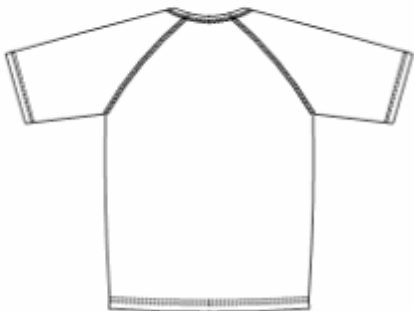

KARIBAN SPORT

REFERENCE : KS032

NAME :

SIZES : 6/8_8/10_10/12_12/14

COMPOSITION :

Main fabric : Polyester birdeyes 140 100%polyester

WEIGHT :

Main fabric : 140 gsm

COLORS	PANTONE SERIGRAPHIE
White	White
Red	186C
Navy	2965C
Lime	374C
Orange	1505C
Sky blue	277C

FABRIC CONSTRUCTION AND FINISHING :

Birdeyes

DESCRIPTION	
Français :	T-shirt enfant manches courtes
English :	Kids short sleeve T-shirt
Nederlands :	T-shirt kids met korte mouwen
Deutsch :	Polyester T-shirt für Kinder
Español :	Camiseta de manga corta para niños
Italiano :	T-shirt maniche corte bambino
Português :	T-shirt de desporto de criança

MEASUREMENT						
Description	6/8	8/10	10/12	12/14		
H05 Hauteur totale / Total height	52,55	57,65	62,80	67,95		
W05 1/2 largeur poitrine / 1/2 chest width	37	40	43	46		
H15 Longueur manche / Sleeve length	25,20	27	28,80	30,60		